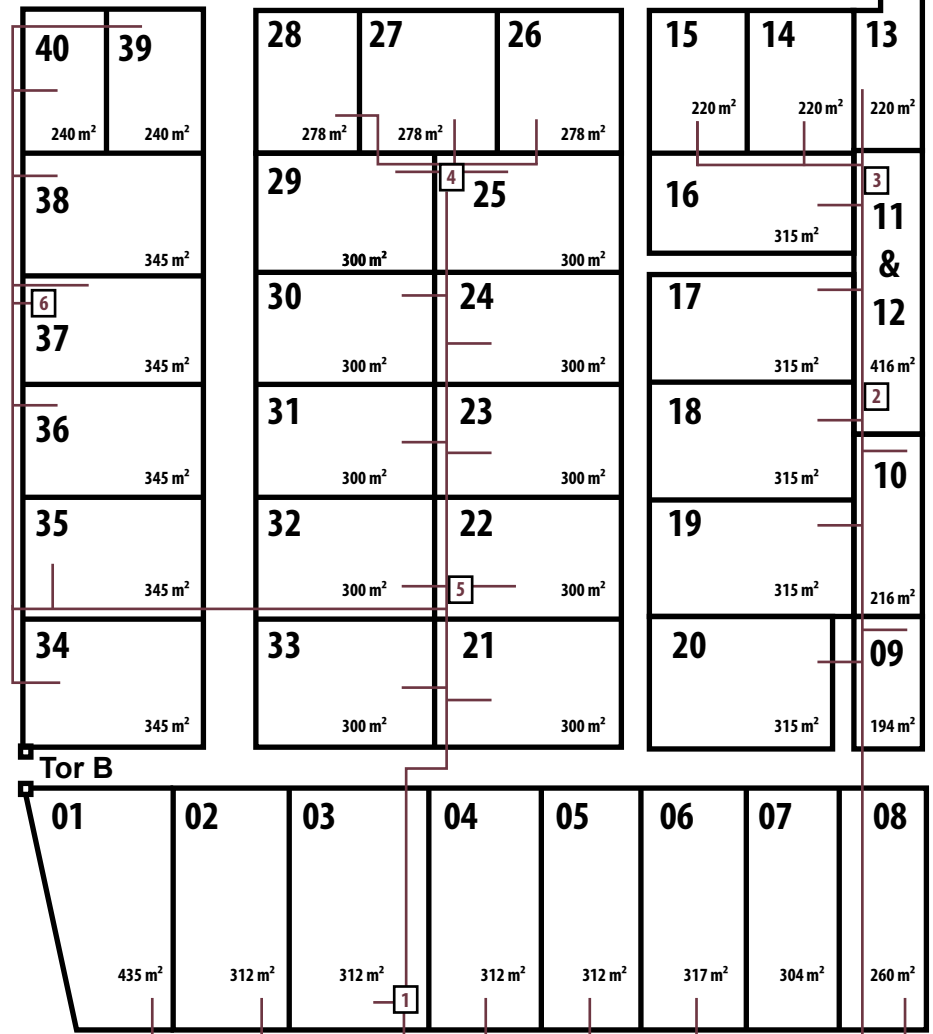

Gartenplan des KGV „Alte Mühle“ e.V.

Sportplatz des TSV 1893 Leipzig-Wahren e.V.