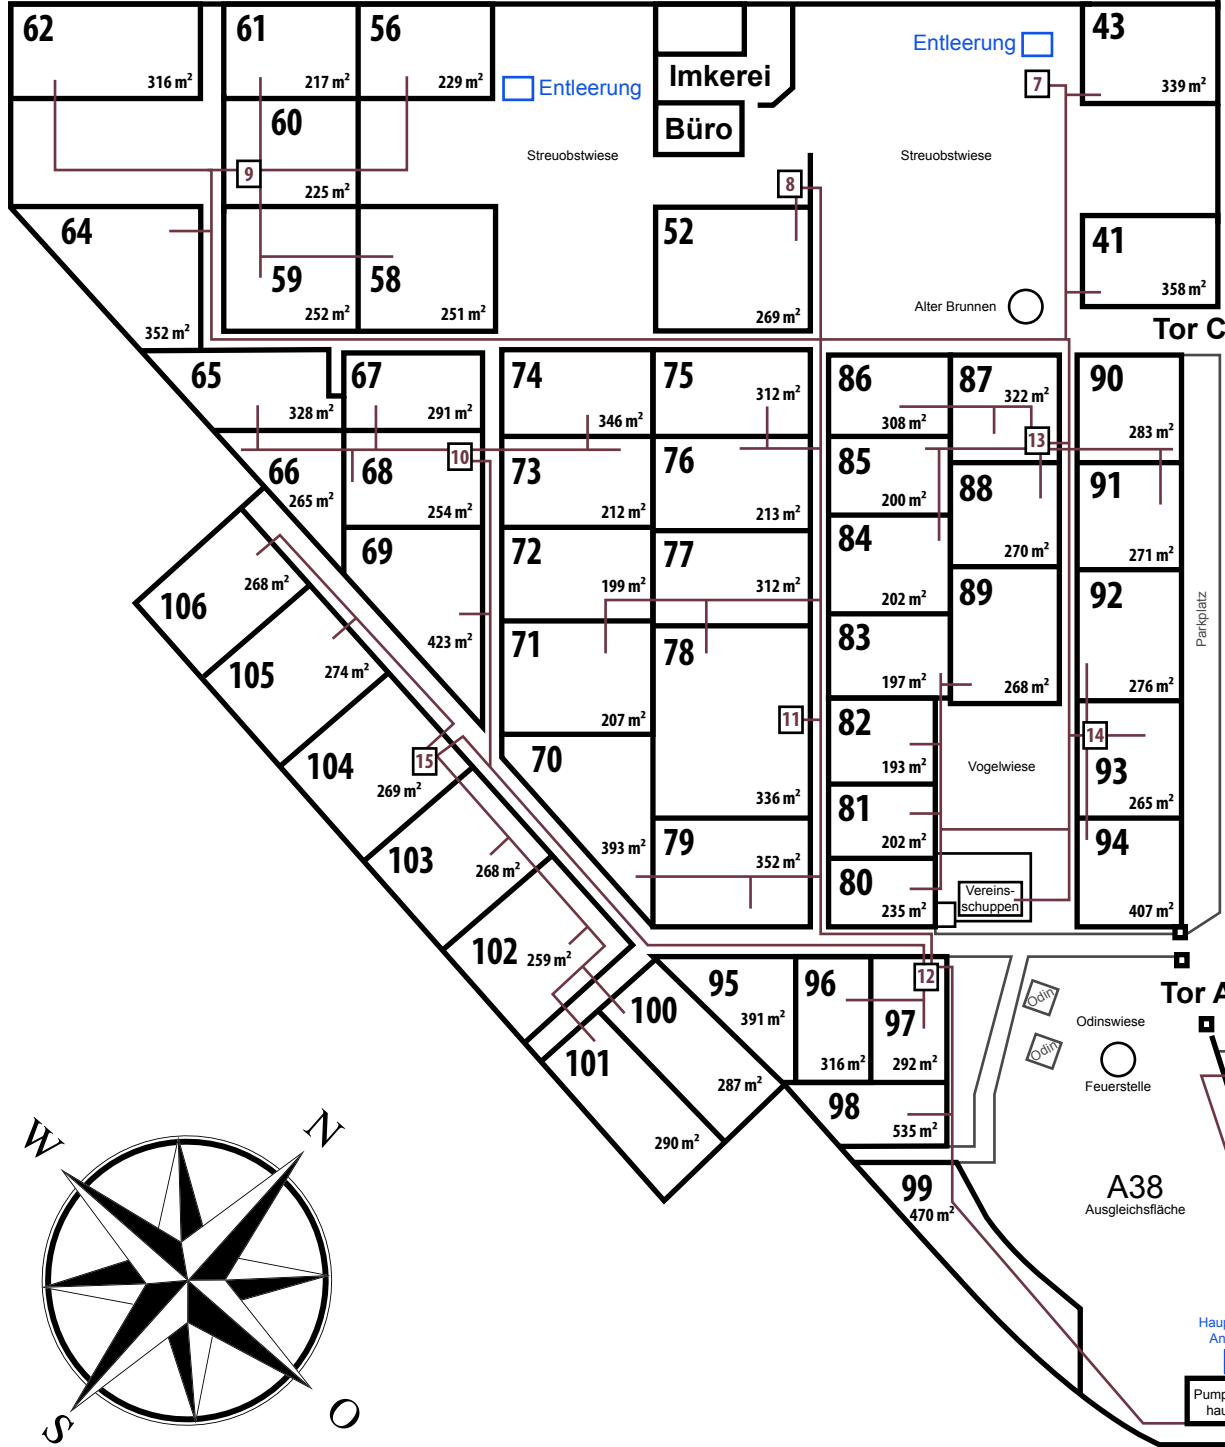

Gartenplan des KGV „Alte Mühle“ e.V.

Sportplatz des TSV 1893 Leipzig-Wahren e.V.